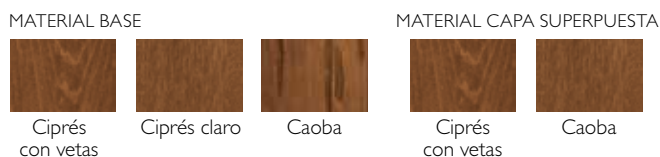

### INFORMACIÓN SOBRE EL PRODUCTO

- El material imitación de madera se moldea de madera real, es resistente a la luz UV e impermeable y no se pudre, raja, contrae, separa o encoje.
- Construcción de 5 capas (acero + aislamiento **intelliCore** + acero + revestimiento + capa superpuesta).
- La puerta básica tiene aislamiento **intelliCore** de poliuretano de 2" de espesor. Valor-R 20.4. (El valor-R calculado de la sección de puerta es en conformidad con DASMA TDS-163.)
- Únicamente disponible si se instala profesionalmente.
- El cuidado y mantenimiento adecuados son imprescindibles para el desempeño a largo plazo y apariencia. La inspección y el mantenimiento periódico del revestimiento compuesto y capas superpuestas son necesarios.