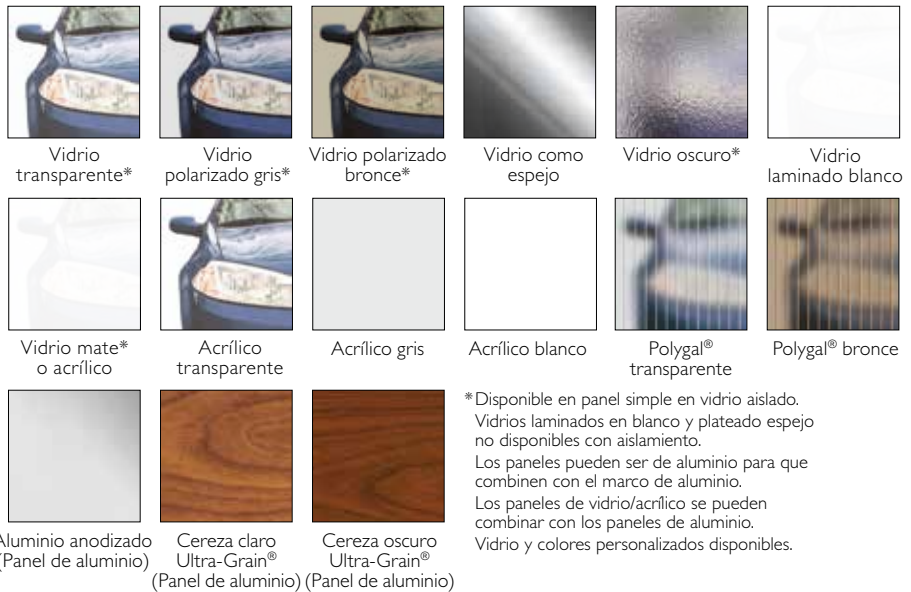

OPCIONES DE VIDRIO/PANEL